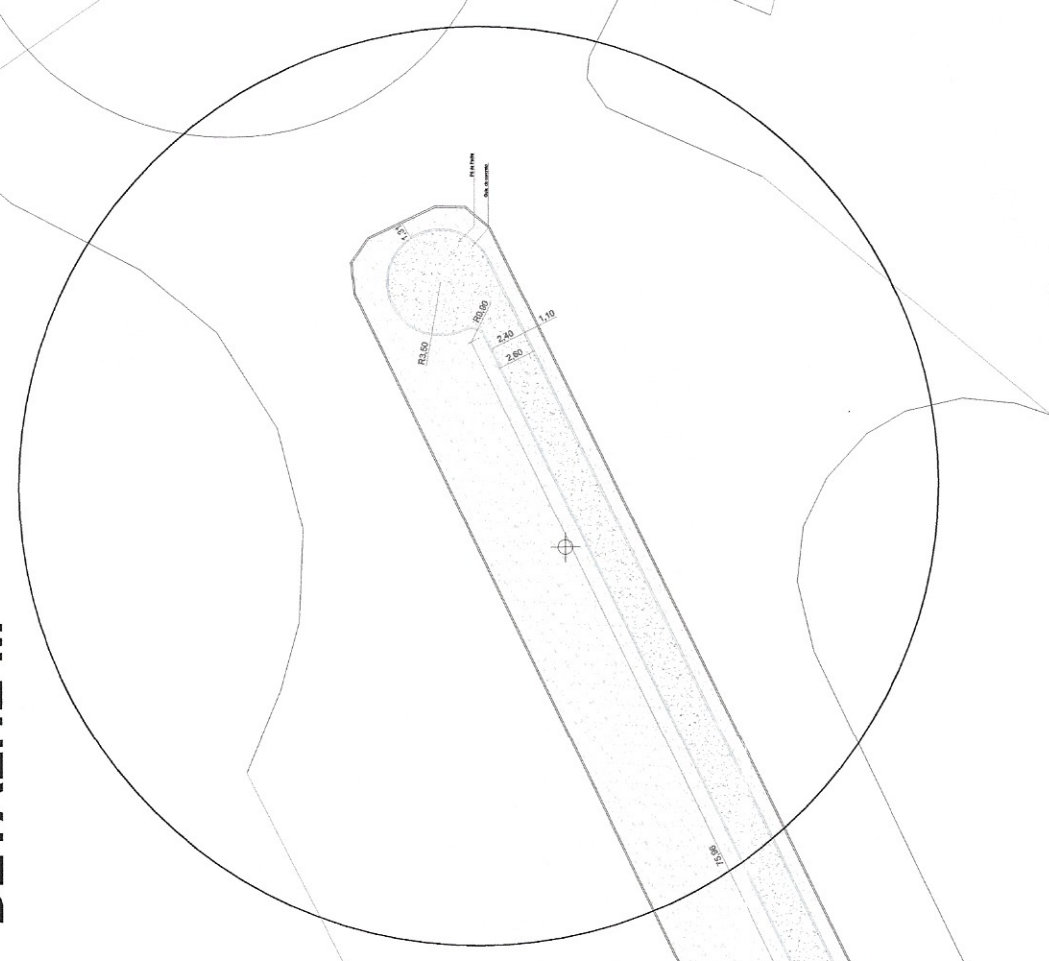

LOCALIZAÇÃO

DETALHE M

DETALHE 10
ESC. 1/200

DETALHE J
ESC. 1/200

DETALHE 09
ESC. 1/200

MUNICÍPIO DE JAHU
SECRETARIA DE PROJETOS

PLANTA DE LOCAÇÃO
OBJETO: IMPLANTAÇÃO DE CICLOVIA NO MUNICÍPIO DE JAHU