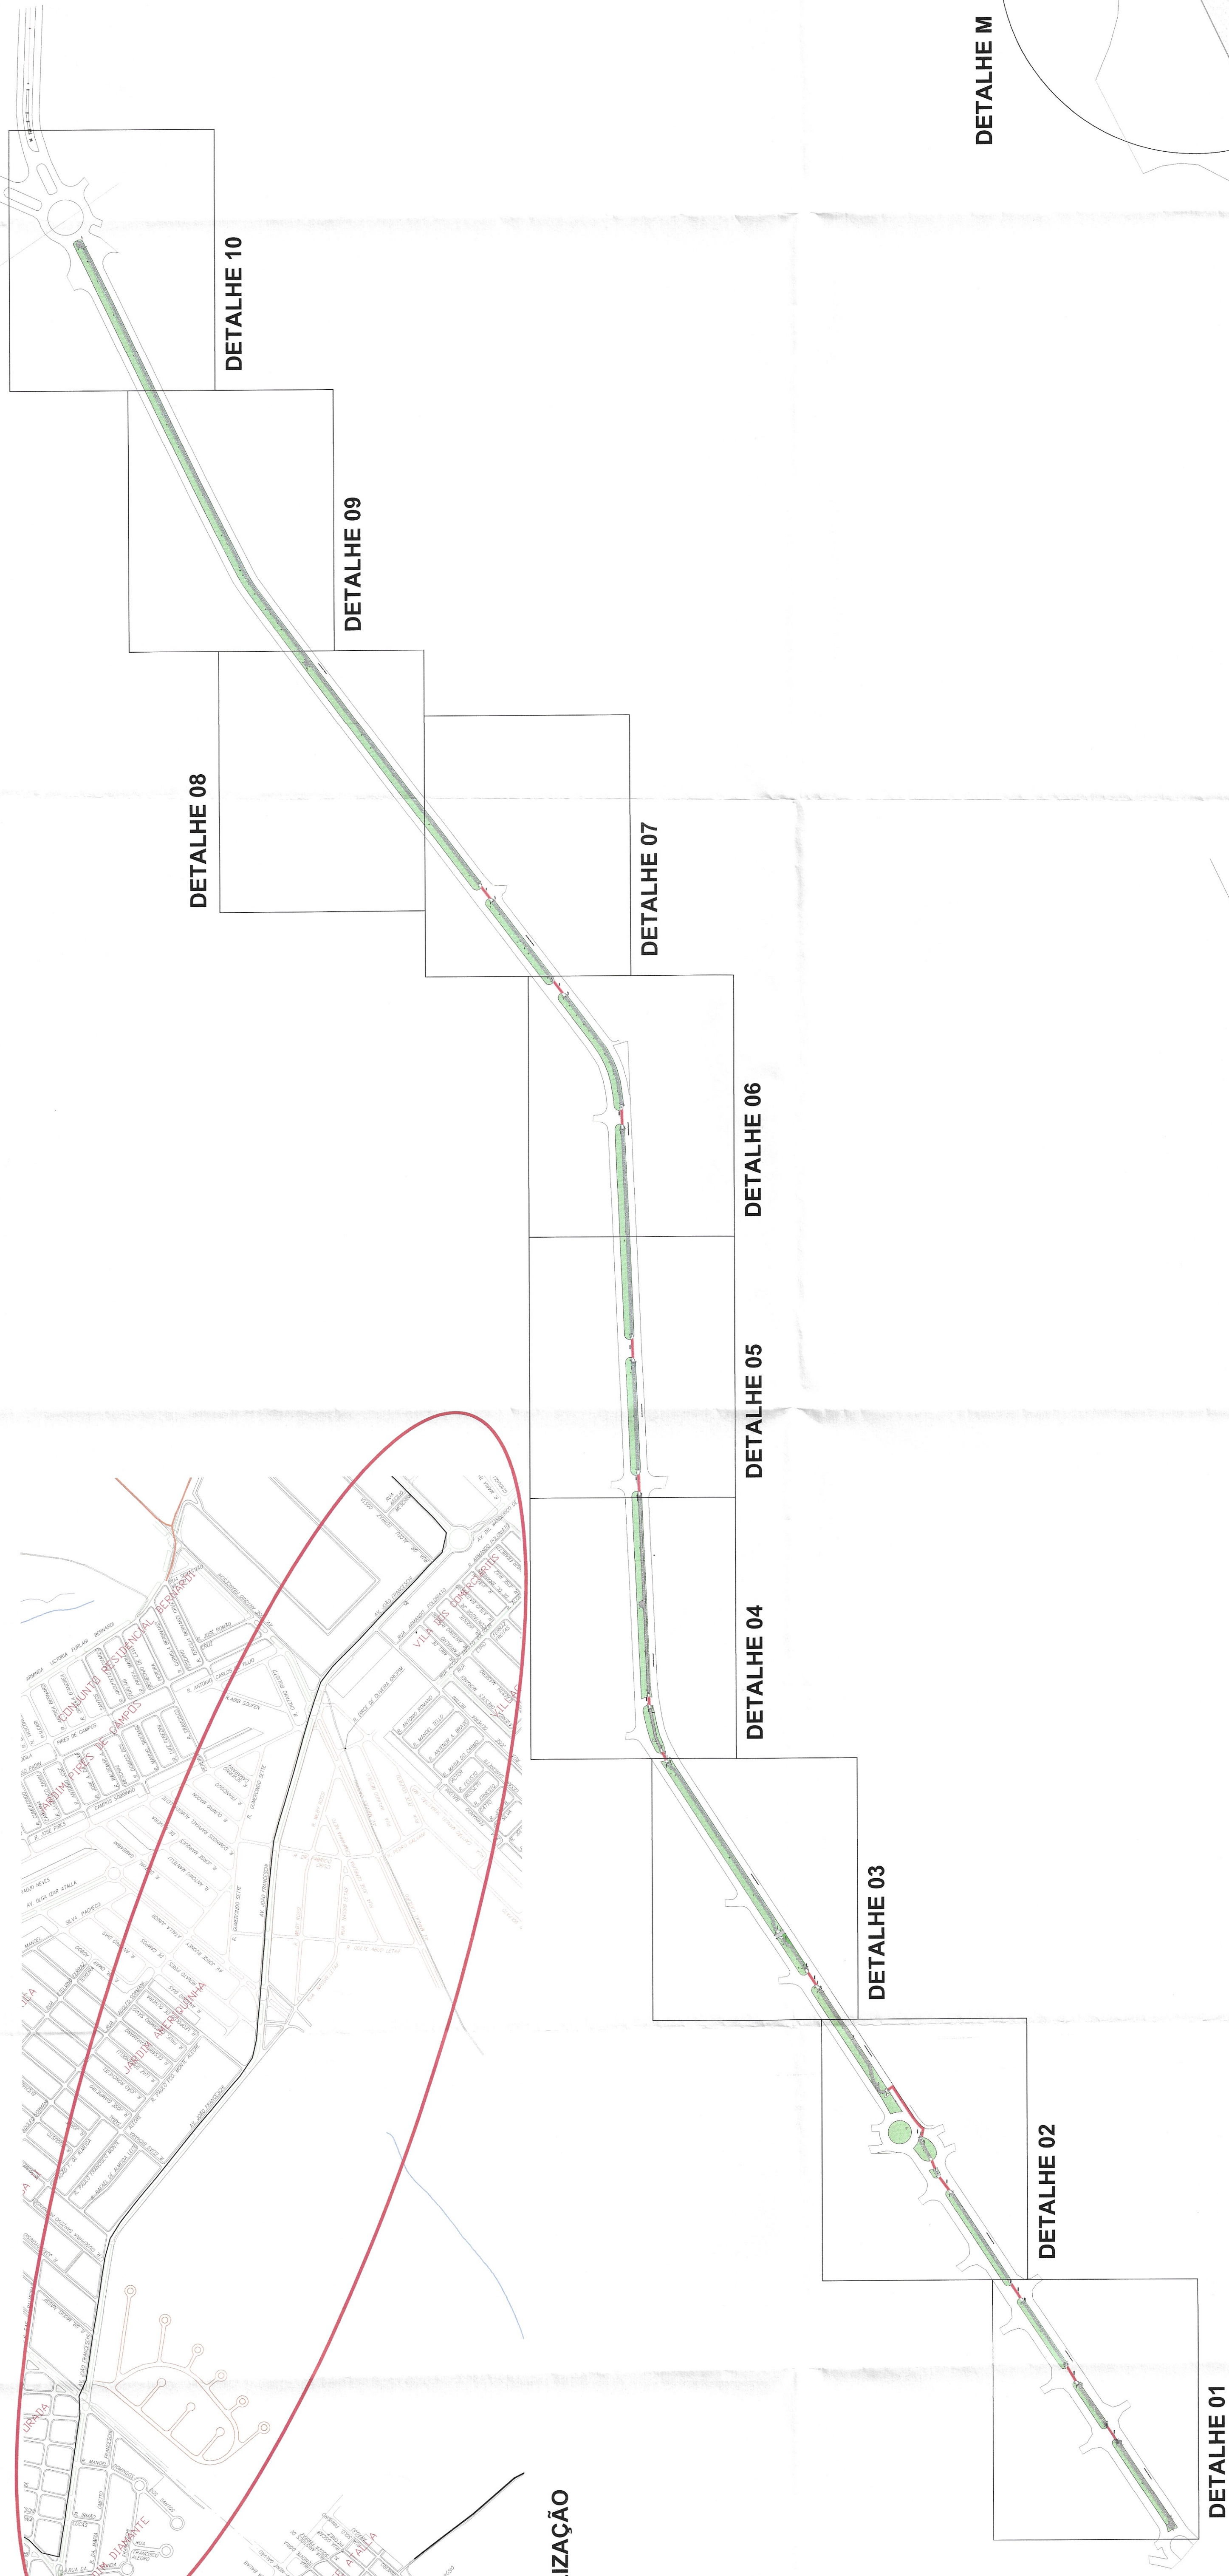

LOCALIZAÇÃO

DETALHE M

DETALHE 10
ESC. 1/200

DETALHE J
ESC. 1/200

DETALHE 09
ESC. 1/200

MUNICÍPIO DE JAHU
SECRETARIA DE PROJETOS

PLANTA DE LOCAÇÃO
OBJETO: IMPLANTAÇÃO DE CICLOVIA NO MUNICÍPIO DE JAHU